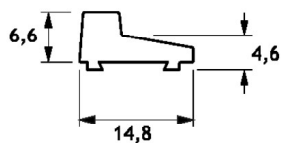

RED-MD/RED-MS

IPSO CLAUDIT kit profili REDUCTA per cabine doccia in nicchia costituito da:
1 pz IPD02, 1 pz IPD03D/IPD03S. La guida a pavimento è già compresa nei kit
IPCS01 e IPCS02

Disponibile in versione destra (cod. RED-MD) e sinistra (cod. RED-MS)

Estruso in lega di alluminio/acciaio inox Aisi 304

Lunghezza del profilo 1100 mm

IPSO CLAUDIT REDUCTA profiles set for wall niche shower rooms composed of:
1 pc IPD02, 1 pc IPD03D/IPD03S. Floor guide is included in IPCS01 AND IPCS02
sets

Right (code RED-MD) and left (code RED-MS) version available

Extruded aluminium alloy/Aisi 304 stainless steel

Bar length: 1100 mm